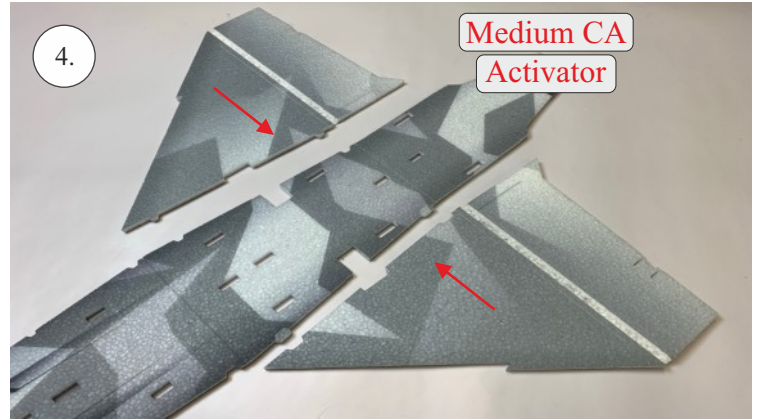

Saab JAS 39 **GRIPEN**

570 mm

880 mm

220-250g

Li-pol  
3s

We wish you many happy flights.  
Přejeme mnoho zábavy.

RC Factory team