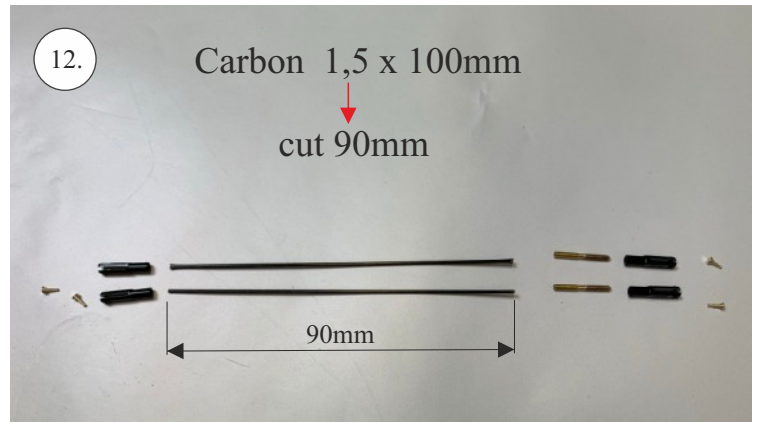

Saab JAS 39 **GRIPEN**

570 mm

880 mm

220-250g

Li-pol  
3s

We wish you many happy flights.  
Přejeme mnoho zábavy.

RC Factory team