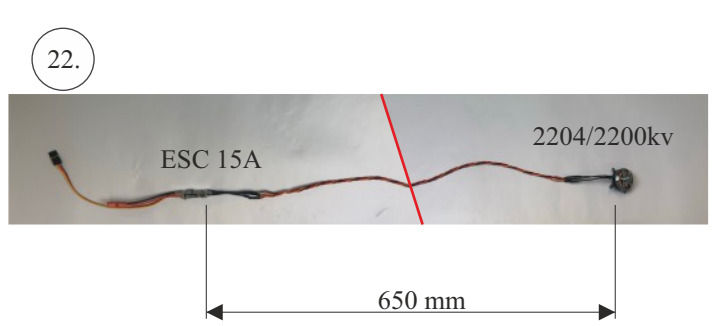

Saab JAS 39 **GRIPEN**

570 mm

880 mm

220-250g

Li-pol  
3s

We wish you many happy flights.  
Přejeme mnoho zábavy.

RC Factory team