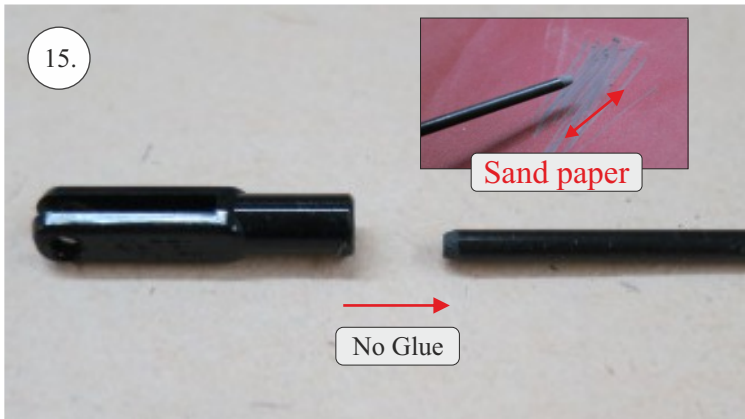

Saab JAS 39 **GRIPEN**

570 mm

880 mm

220-250g

Li-pol  
3s

We wish you many happy flights.  
Přejeme mnoho zábavy.

RC Factory team