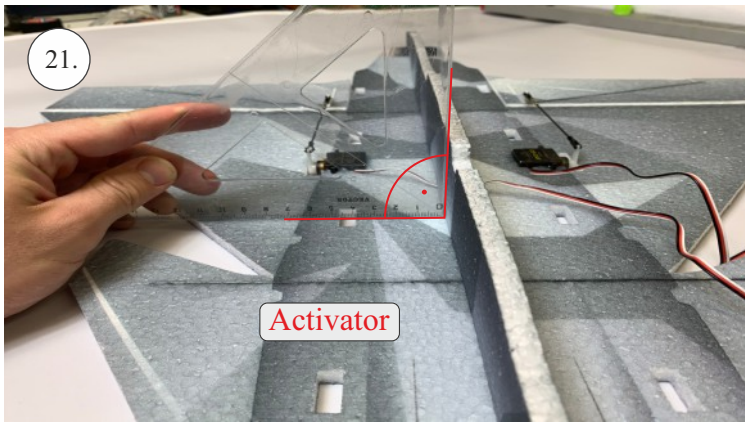

Saab JAS 39 **GRIPEN**

570 mm

880 mm

220-250g

Li-pol  
3s

We wish you many happy flights.  
Přejeme mnoho zábavy.

RC Factory team