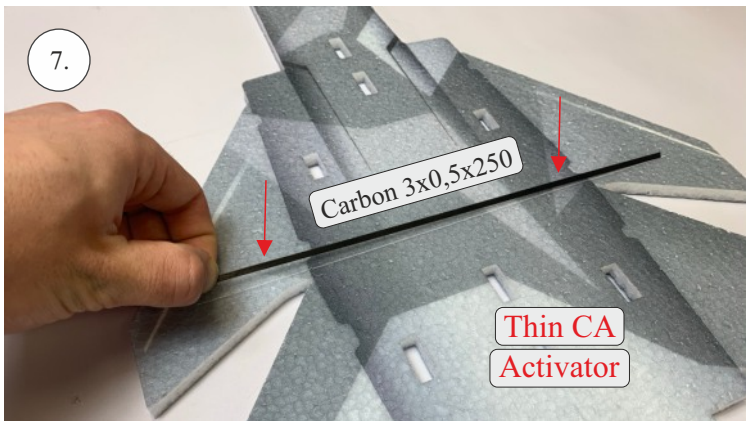

Saab JAS 39 **GRIPEN**

570 mm

880 mm

220-250g

Li-pol  
3s

We wish you many happy flights.  
Přejeme mnoho zábavy.

RC Factory team