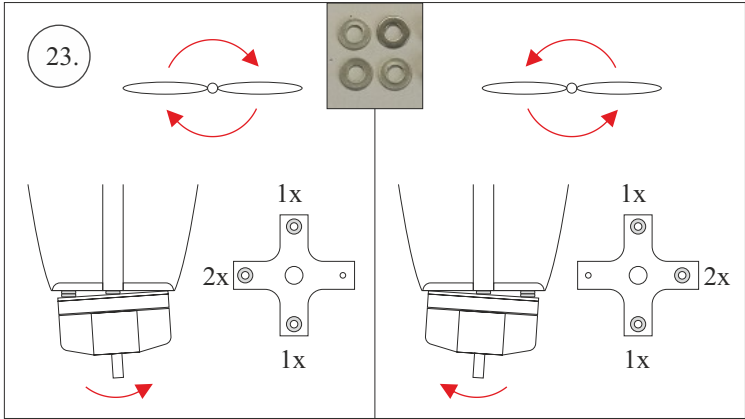

Saab JAS 39 **GRIPEN**

570 mm

880 mm

220-250g

Li-pol  
3s

We wish you many happy flights.  
Přejeme mnoho zábavy.

RC Factory team