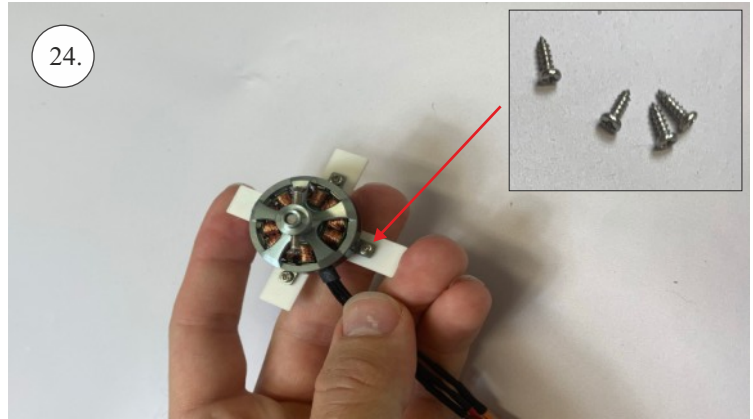

Saab JAS 39 **GRIPEN**

570 mm

880 mm

220-250g

Li-pol  
3s

We wish you many happy flights.  
Přejeme mnoho zábavy.

RC Factory team