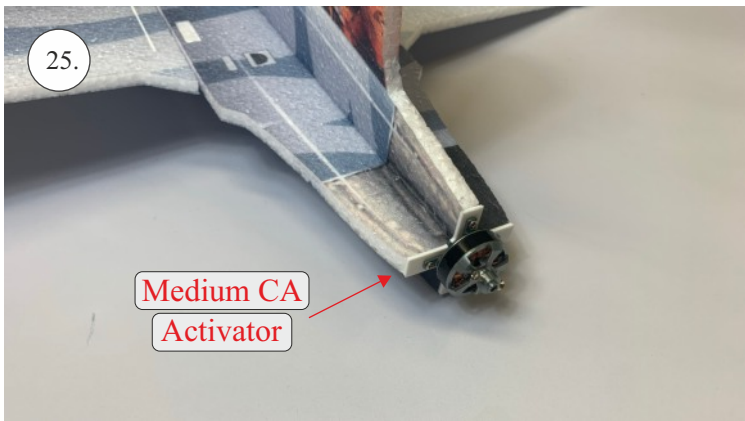

Saab JAS 39 **GRIPEN**

570 mm

880 mm

220-250g

Li-pol  
3s

We wish you many happy flights.  
Přejeme mnoho zábavy.

RC Factory team