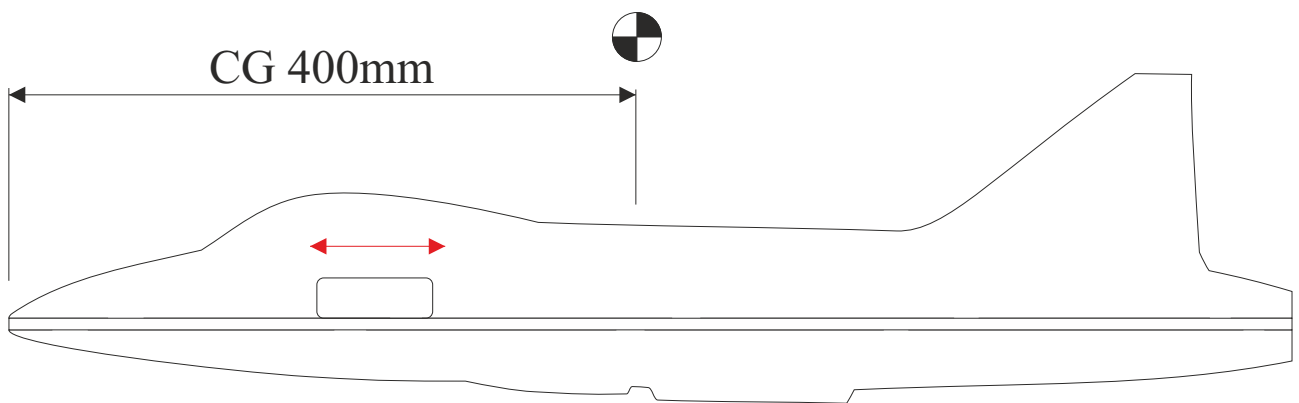

Saab JAS 39 **GRIPEN**

570 mm

880 mm

220-250g

Li-pol  
3s

We wish you many happy flights.  
Přejeme mnoho zábavy.

RC Factory team