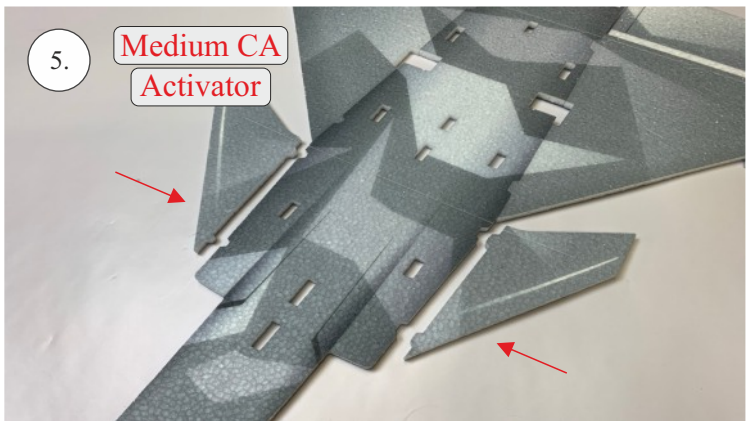

Saab JAS 39 **GRIPEN**

570 mm

880 mm

220-250g

Li-pol  
3s

We wish you many happy flights.  
Přejeme mnoho zábavy.

RC Factory team