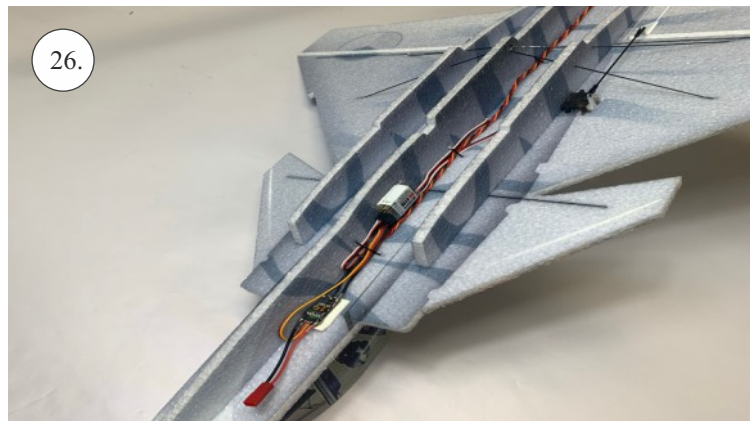

Saab JAS 39 **GRIPEN**

570 mm

880 mm

220-250g

Li-pol  
3s

We wish you many happy flights.  
Přejeme mnoho zábavy.

RC Factory team