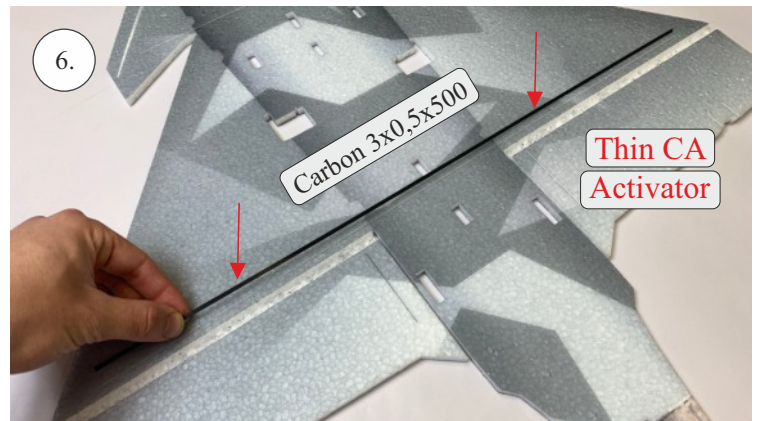

Saab JAS 39 **GRIPEN**

570 mm

880 mm

220-250g

Li-pol  
3s

We wish you many happy flights.  
Přejeme mnoho zábavy.

RC Factory team