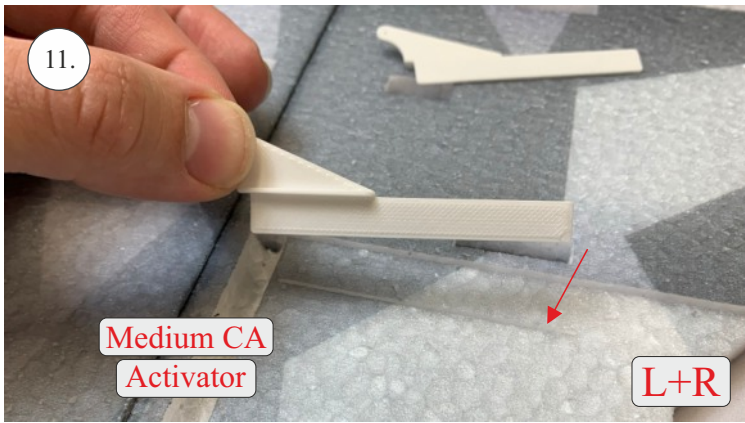

Saab JAS 39 **GRIPEN**

570 mm

880 mm

220-250g

Li-pol  
3s

We wish you many happy flights.  
Přejeme mnoho zábavy.

RC Factory team