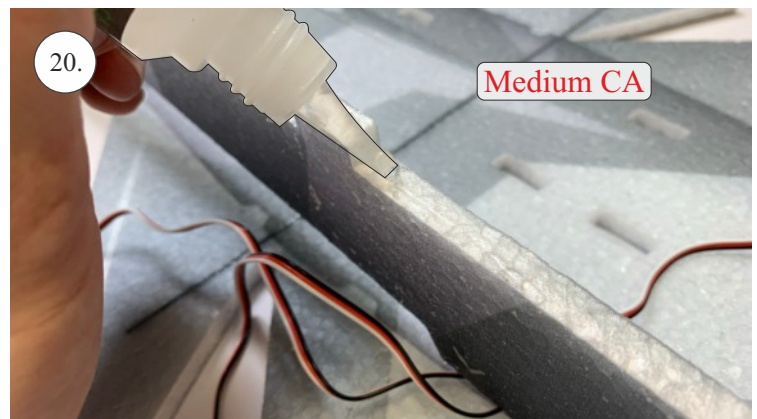

Saab JAS 39 **GRIPEN**

570 mm

880 mm

220-250g

Li-pol  
3s

We wish you many happy flights.  
Přejeme mnoho zábavy.

RC Factory team